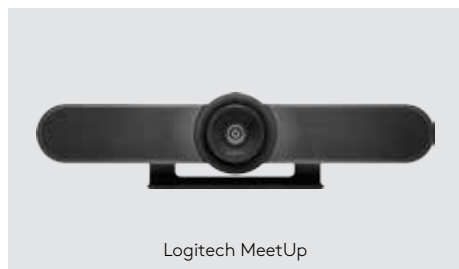

logitech

CAMPO VISUAL SUPERANCHO PARA ESPACIOS REDUCIDOS.

Logitech MeetUp

Logitech® MeetUp es la mejor cámara ConferenceCam diseñada para salas de conferencias pequeñas y para espacios de reunión reducidos. Con un campo visual de 120° capaz de captar toda la sala, MeetUp logra que se vean con claridad todos los asientos en torno a la mesa. Una lente de baja distorsión con ingeniería de Logitech, componentes ópticos 4K Ultra HD y tres

el sonido de cada reunión tan perfecto como el aspecto visual.

Con un diseño compacto todo en uno que minimiza los enredos de cables, MeetUp es Plug and Play USB y funciona inmediatamente con cualquier aplicación de software de videoconferencia y servicio en la nube, incluidas las que ya se usan.

BlueJeans

lifesize.

zoom

broadsoft

Compatible
Cisco

Logitech MeetUp

Logitech MeetUp

Micrófono de expansión

Mando a distancia

CARACTERÍSTICAS Y VENTAJAS

Campo visual superancho de 120°

Permite ver a todos los presentes en la sala, incluso a quienes están cerca de la cámara o sentados en los extremos de la sala.