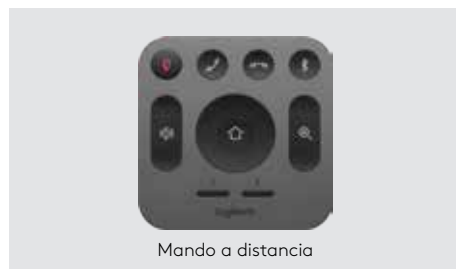

BlueJeans

lifesize.

zoom

broadsoft

Compatible
Cisco

Logitech MeetUp

Logitech MeetUp

Micrófono de expansión

Mando a distancia

CARACTERÍSTICAS Y VENTAJAS

Campo visual superancho de 120°

Permite ver a todos los presentes en la sala, incluso a quienes están cerca de la cámara o sentados en los extremos de la sala.