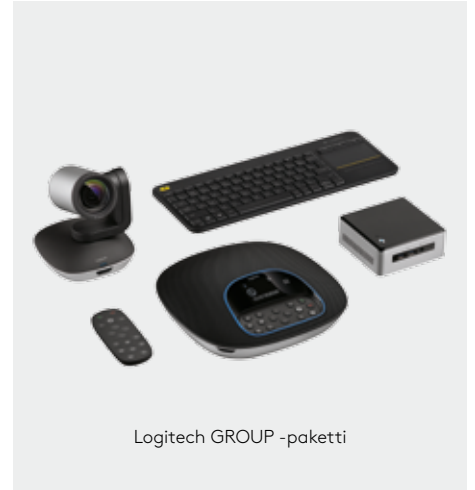

Logitech GROUP -paketti