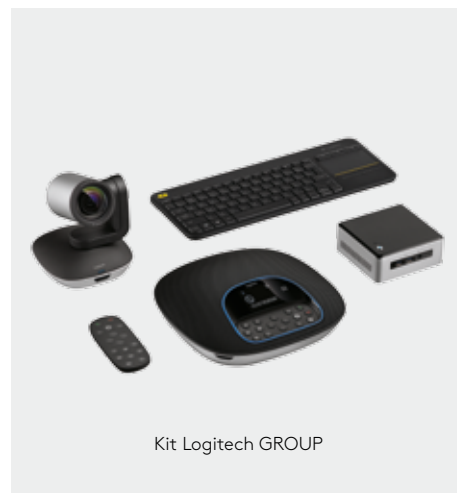

Kit Logitech GROUP