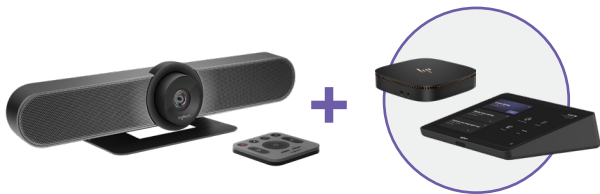

ロジクール会議室ソリューション

MICROSOFT TEAMS用、POWERED BY HP

小会議室構成

MEETUP

パーツ番号：960001101

複数のHD解像度（最大Ultra 4K）。非常にワイドな120°の視野角により、室内の全員が表示されます。RFリモコンと、Google PlayとiTunesの無料リモコンアプリが含まれます。

パッケージ内容：

- ベースキット
- ロジクールMeetUp
- リモコン