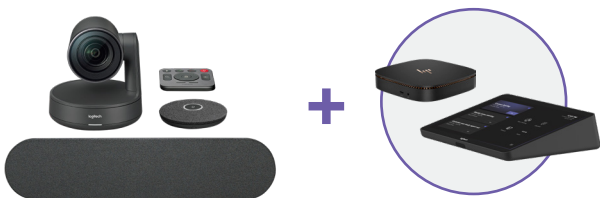

ロジクール会議室ソリューション

MICROSOFT TEAMS用、POWERED BY HP

小会議室構成

MEETUP

パーツ番号：960001101

複数のHD解像度（最大Ultra 4K）。非常にワイドな120°の視野角により、室内の全員が表示されます。RFリモコンと、Google PlayとiTunesの無料リモコンアプリが含まれます。

パッケージ内容：

- ベースキット
- ロジクールMeetUp
- リモコン

中会議室構成

RALLY

パーツ番号：960001217

スタジオ品質のビデオと比類のない明瞭な音声がRightSense™プロアクティブテクノロジーと融合し、スマートなカメラコントロールを実現します。

パッケージ内容：

- ベースキット
- Rallyカメラとスピーカー
- Rallyマイクポッド
- Rallyディスプレイハブ
- Rallyテーブルハブ
- リモコン
- Rallyマウントキット

大会議室の構成