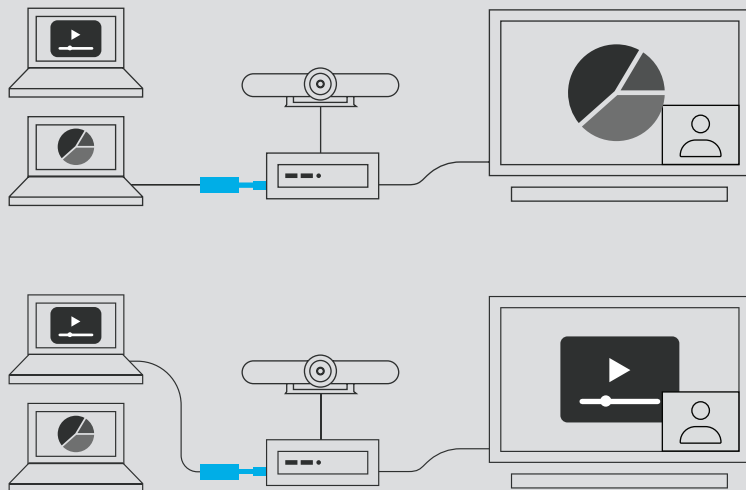

HDMIキャプチャデバイスと会議室のパソコン用のコンパニオンアプリケーションによって駆動するScreen Shareは、会議室内のディスプレイ上のコンテンツを投影します。画面は相手側に表示され、ミーティングサービスやビデオ会議サービスで共有することができます。HDMI出力がないデバイスでは、簡単に適切なアダプターを接続します。これによって、スマートフォン、タブレット、カメラ、およびメディアプレーヤーなどの多くのデバイスから共有することができます。

ロジクールScreenShareは、Zoom、SkypeforBusiness、WebEx、BlueJeans、およびコンテンツ共有をサポートするその他の会議サービスで動作します。

会議室内のカンファレンスカムはアクティブなままなので、プレゼンターはコンテンツを共有することができ、画像と音声を同時に伝えることができます。

ScreenShareアプリケーションは会議室内のパソコン（WindowsまたはMac）で実行し、オンライン会議で簡単に共有することができます。

渡して接続

遅延や中断なしに、プレゼンターを簡単に交代することができます。

HDMIケーブルを1台のデバイスから抜き、それを次のプレゼンターに渡すだけです。

ロジクールScreenShareは新しいHDMI接続を自動的に認識し、共有コンテンツを表示します。

購入前のお問い合わせ：
株式会社ロジクール
TEL 03-6385-7102
9:00~17:30 土日祝祭日を除く
Eメール b2b-info@logitech.com
www.logicool.co.jp