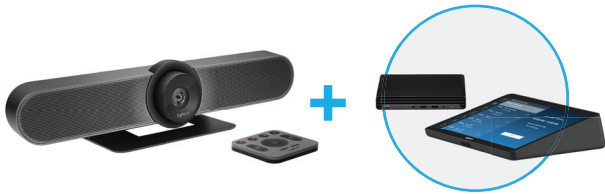

ONDERDEELNR. TAPZOOMBASEHP

INHOUD:

- Logitech Tap-touchcontroller
- Vooraf geconfigureerd voor Zoom Rooms⁴
- Logitech Strong USB 10 m
- HP-pc voor samenwerking G6
- Pc-bevestiging

¹ Internetverbinding vereist en afzonderlijk verkocht.

² Beschikbaar bij HP Elite-producten met Intel® 7th Gen-processors.

³ Afzonderlijk verkocht of als optionele functie.

⁴ Processors en geheugen afhankelijk van Zoom-configuraties

LOGITECH ROOM SOLUTIONS

MET HP-PC VOOR SAMENWERKING G6

MET MEETUP – TEAMRUIMTES

MEETUP

ONDERDEELNR. 960001101

Meerdere HD-resoluties tot Ultra 4K. Dankzij het superbrede gezichtsveld van 120° komt iedereen in de ruimte in beeld. Inclusief RF-afstandsbediening en gratis afstandsbedieningsapp op Google Play en iTunes.

KENMERKEN:

- Tot max. Ultra 4K-video
- Gezichtsveld van 120°
- 5x digitale HD-zoom
- RightSight™ Intelligent Zoom
- 3 beamforming-microfoons
- RF-afstandsbediening en -app
- USB 2.0-kabel inbegrepen
- Ondersteunt USB 3.0-verbinding