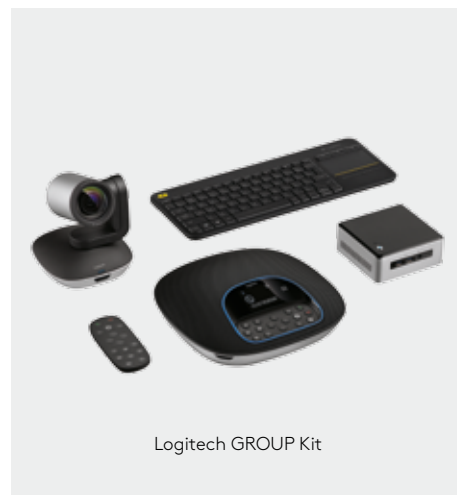

Logitech GROUP Kit