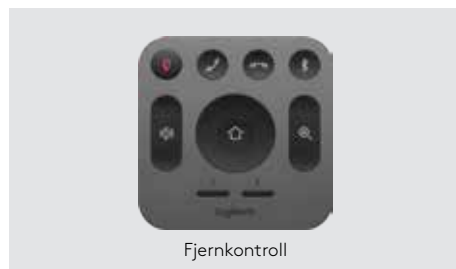

BlueJeans

lifesize.

zoom

broadsoft

Compatible
Cisco

Logitech MeetUp

Logitech MeetUp

Utvidelsesmikrofon

Fjernkontroll

FUNKSJONER OG FORDELER

Ekstra bredt 120° synsfelt

Alle i rommet blir med i synsfeltet, selv de som er nær kameraet eller sitter langs veggene i rommet.

Ultra HD 4K bildesensor

Kameraet støtter flere oppløsninger, inkludert 4K (Ultra HD)¹, 1080p (Full HD) og 720p (HD), så det kan støtte kvaliteten på programmet og skjermen din best mulig.