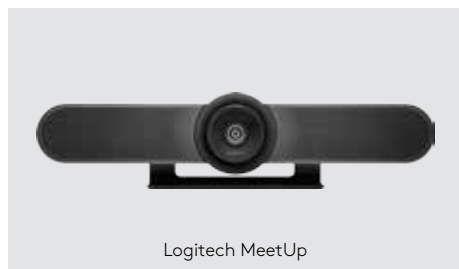

logitech

EKSTRA BREDT SYNSFELT FOR SMÅ ROM.

Logitech MeetUp

Logitech® MeetUp er et ledende ConferenceCam-kamera som er utviklet for små konferanserom og møterom. MeetUp kommer med et utrolig bredt synsfelt på 120° for å garantere at alle sitteplassene ved bordet blir med i bildet. Logitechs objektiv med lav forvrengning, UltraHD 4K-optikk og

BlueJeans

lifesize.

zoom

broadsoft

Compatible
Cisco

Logitech MeetUp

Logitech MeetUp

Utvidelsesmikrofon

Fjernkontroll

FUNKSJONER OG FORDELER

Ekstra bredt 120° synsfelt

Alle i rommet blir med i synsfeltet, selv de som er nær kameraet eller sitter langs veggene i rommet.

Ultra HD 4K bildesensor

Kameraet støtter flere oppløsninger, inkludert 4K (Ultra HD)¹, 1080p (Full HD) og 720p (HD), så det kan støtte kvaliteten på programmet og skjermen din best mulig.

Syskarp optikk

Logitechs avanserte objektivteknologi leverer forbløffende videokvalitet med super oppløsning, hastighet, flyt, fargebalanse og detalj.

Spesialjustert høyttaler med 3 mikrofoner

Tre stråledannende, rundtstrålende mikrofoner med støyreduksjon og ekkokansellering på breidsiden, pluss en spesialjustert høyttaler, er spesielt optimalisert for små konferanserom.