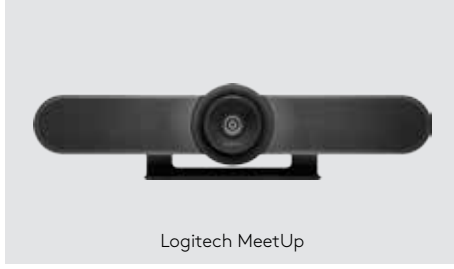

Logitech MeetUp

Logitech MeetUp