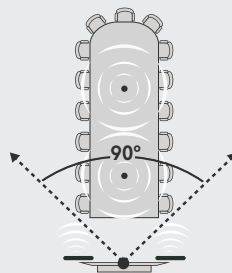

LÊN TỚI 16 CHỖ NGỒI