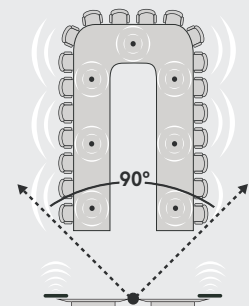

LÊN TỚI 46 CHỖ NGỒI