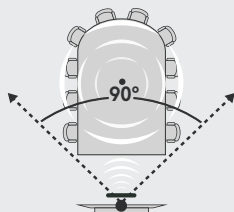

CÔNG NGHỆ RIGHTSENSE VÀ ĐÒI MỚI THIẾT KẾ

Công nghệ Logitech RightSense tích hợp trong Rally tự động hóa trải nghiệm người dùng tốt hơn. RightSight lấy khung người tham gia một cách hoàn hảo, bắt kể khoảng cách từ họ đến ống kính. RightLight ưu tiên đến gương mặt thay vì môi trường xung quanh để giúp tông màu da trông tự nhiên, còn RightSound tăng cường độ rõ của giọng nói với việc khử tạp âm nền và rung, tự động chỉnh mức giọng nói và tập trung vào người đang nói để hỗ trợ họp hành thuận lợi hơn.

RightSight

Công nghệ điều khiển camera RightSight của Logitech tự động di chuyển ống kính và điều chỉnh độ thu phóng để không ai bị gạt ra khỏi khung hình. RightSight phát hiện hình dáng người chứ không chỉ riêng gương mặt để đảm bảo những người tham gia cuộc họp vẫn trong khung hình và được lấy khung tối ưu trên màn hình.

RightLight

Logitech RightLight với Dải Tương phản động Mở rộng (WDR) giúp mọi người trông hoàn hảo nhất trên camera, bắt kể điều kiện ánh sáng. RightLight làm giảm tiếng ồn trong video, tối ưu hóa độ cân bằng ánh sáng và tinh chỉnh màu sắc và độ bão hòa để tạo ra kết quả tự nhiên cho mọi tông màu da.

RightSound

Logitech RightSound là bộ công nghệ xử lý âm thanh và đột phá trong thiết kế mang âm thanh đẳng cấp doanh nghiệp tới các hội nghị video. Được tối ưu hóa cho giọng nói của con người, RightSound giảm tiếng ồn và rung không mong muốn, tập trung vào người đang nói để truyền tải được từng lời với độ rõ ràng đáng ngạc nhiên.

SƠ ĐỒ BỐ TRÍ PHÒNG

LÊN TỚI 10 CHỖ NGỒI