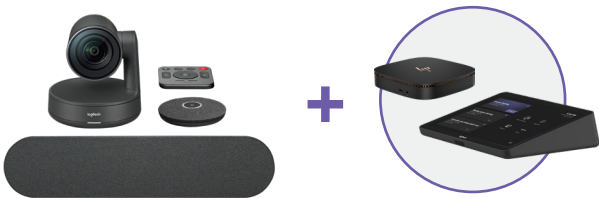

⁵ 多核旨在提高某些软件产品的性能。并非所有客户或软件应用程序都一定会从使用该技术中受益。性能和时钟频率将取决于应用程序工作负载以及您的硬件和软件配置。Intel 的编号、品牌和/或命名并不是衡量更高性能指标。

罗技会议室解决方案

由 HP 提供支持的 MICROSOFT TEAMS

小型房间配置

CC4000e
部件 #960001101

多种高清分辨率，最高可达 4K 超高清。宽广的 120° 视野让房间里的每个人都能被看到。包含射频遥控器和 Google Play 和 iTunes 中的免费遥控应用程序。

包括：
- 基础套件
- 罗技 CC4000e
- 遥控器

中型房间配置

CC5000e
部件 #960001217

电影品质的视频和出众的声音清晰度，以及运用 RightSense™ 开创式技术的智能摄像头控件。

包括：
- 基础套件
- Rally 摄像头和扬声器
- CC5000e 麦克风
- CC5000e 显示集线器
- CC5000e 桌面集线器
- 遥控器
- CC5000e 安装套件

大型房间配置