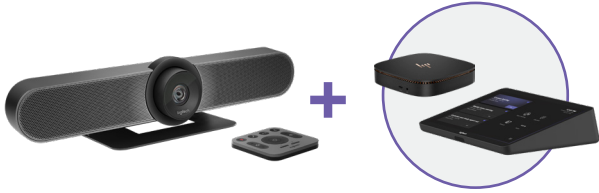

罗技会议室解决方案

由 HP 提供支持的 MICROSOFT TEAMS

小型房间配置

CC4000e
部件 #960001101

多种高清分辨率，最高可达 4K 超高清。宽广的 120° 视野让房间里的每个人都能被看到。包含射频遥控器和 Google Play 和 iTunes 中的免费遥控应用程序。

包括：
- 基础套件
- 罗技 CC4000e
- 遥控器