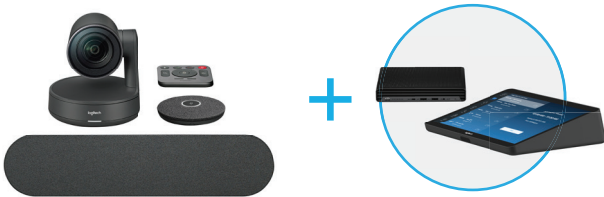

搭配 CC5000E – 中型房间

CC5000e
部件 # 960001217

电影品质的视频和出众的声音清晰度，以及运用 RightSense™ 开创式技术的智能摄像头控件。

1. 功能
2. Rally 摄像头和扬声器
   - CC5000e 麦克风
   - CC5000e 显示集线器
   - CC5000e 桌面集线器
   - 遥控器
   - CC5000e 安装套件