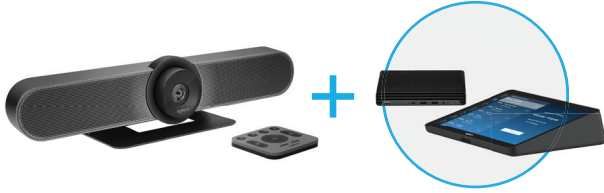

罗技会议室解决方案

配备 HP COLLABORATION PC G6

搭配 CC4000E – 微型房间

CC4000e
部件 #960001101

多种高清分辨率，最高可达 4K 超高清。宽广的 120° 视野让房间里的每个人都能被看到。包含射频遥控器和 Google Play 和 iTunes 中的免费遥控应用程序。

1. 功能:
2. 最高 4K 超高清视频
   - 120° 视野
   - 5 倍高清数字变焦
   - RightSight™ 智能变焦
   - 3 个波束成形麦克风
   - 射频遥控器 + 应用程序
   - 随附 USB 2.0 线缆
   - 支持 USB 3.0 连接