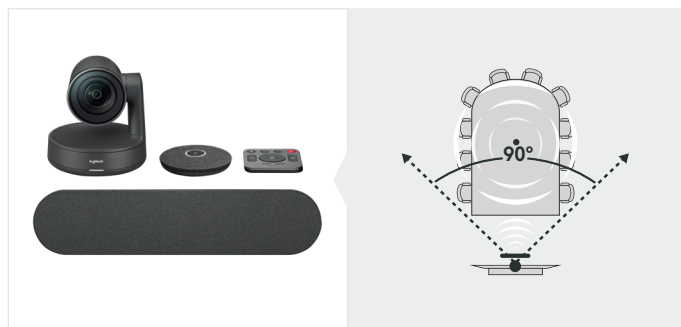

中到大型会议室

罗技 CC5000e

最多 10 个座位

优质模块化视频会议系统，具有出众的音视频表现，适用于中型房间。

货号 960-001220

- 超高清视频，搭配 4K 光学⁶
- RightSense 技术具有自动摄像头控制功能⁷，并且可以优化光线与声音表现³
- 模块化音频，配有一只前置扬声器和一只麦克风
- 最多可部署七只麦克风，以扩展音频覆盖范围
- 兼容多数视频会议应用程序⁵

CC5000e 配件

CC5000e 安装套件

罗技 CC5000e 推荐选配安装套件。

货号 939-001645

CC5000e 麦克风

最多支持 7 只麦克风。每只额外麦克风可额外覆盖最多 6 个座位。

货号 989-000431

CC5000e 麦克风集线器

让罗技 CC5000e 的麦克风部署更灵活。

货号 939-001648

CC5000e 扬声器

为大型房间添加第二只扬声器。

货号 960-001231