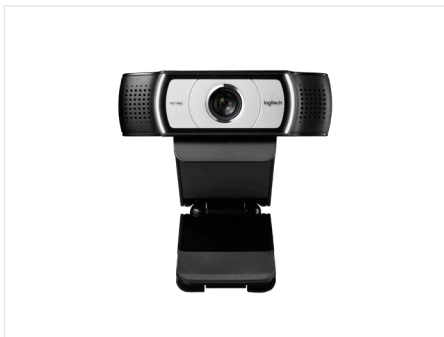

罗技 C930e 网络摄像头

具有宽广视野和高清数字变焦的商业网络摄像头。
货号 960-001006

- 1080p 高清画质，视频会议的理想之选
- RightLight 2 带来优异的暗光表现
- 优质玻璃镜头
- 兼容多数视频会议应用程序⁵