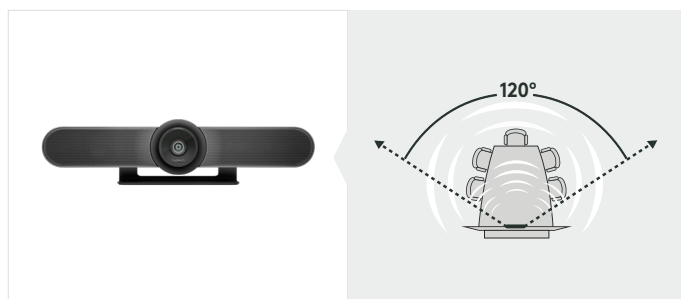

小型房间

罗技 CC4000e

最多 6 个座位

一体式视频协作产品，具有 120° 宽广视野、4K 光学⁵性能以及集成音频组件。小型房间的理想之选。

货号 960-001104

- 即使座位离摄像头很近也能轻松拍摄。
- 紧凑设计，简化繁杂线缆
- 兼容多数视频会议应用程序⁵

CC4000E 配件

CC4000e TV 安装支架

CC4000e 视频协作的可选安装方案。

TV 安装支架 货号 939-001499

TV 安装支架 XL 货号 939-001652

CC4000e 扩展麦克风

添加扩展麦克风，提高在小型房间内的灵活性。

将音频覆盖范围扩展至 8 个座位。

货号 989-000407