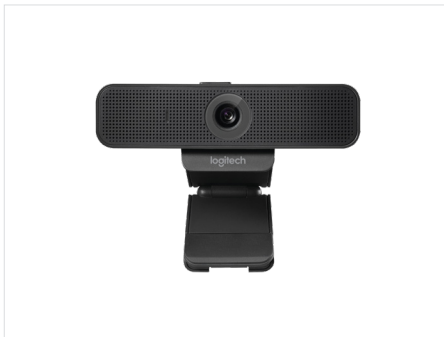

## 罗技 C1000e

超高清网络摄像头，适用于视频会议、视频流及视频录制。  
货号 960-001107

- 最高 4K 的优异视频质量
- HDR 和 RightLight 3 让您在各种光线条件下均可光彩照人
- 搭配 Windows Hello™ 面部识别登陆技术提升安全性
- 兼容多数视频会议应用程序<sup>5</sup>

## 罗技 C930e 网络摄像头

具有宽广视野和高清数字变焦的商业网络摄像头。  
货号 960-001006

- 1080p 高清画质，视频会议的理想之选
- RightLight 2 带来优异的暗光表现
- 优质玻璃镜头
- 兼容多数视频会议应用程序<sup>5</sup>