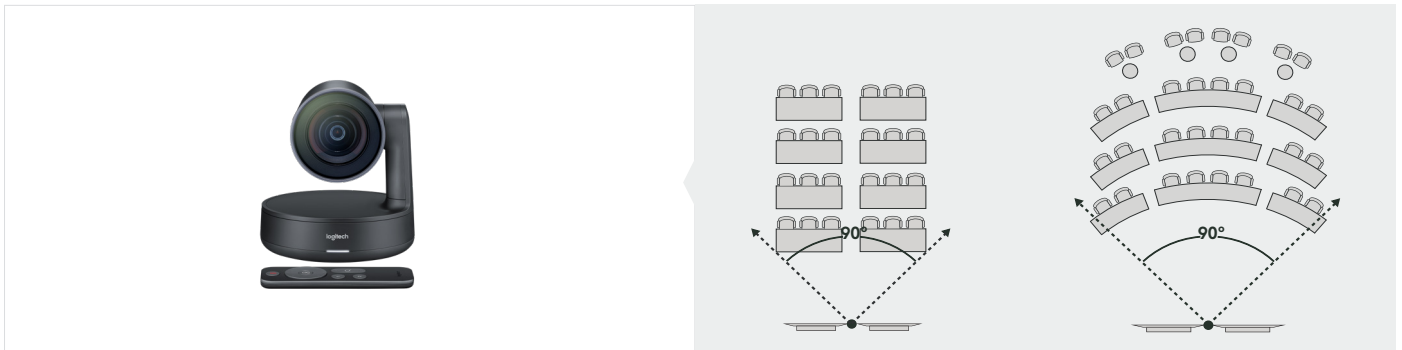

多功能房间

罗技 CC4900e 摄像头

超过 20 个座位

优质 PTZ 摄像头，配备超高清成像系统系统和自动摄像头控制，带来会议室品质的视频性能。

货号 960-001228

- RightSight 自动取景⁷和 RightLight 自动光线平衡以及色彩优化³
- 4K 光学，支持 15 倍高清变焦⁶
- 90° 视野
- 电动平移、俯仰和变焦
- 兼容多数视频会议应用程序⁵