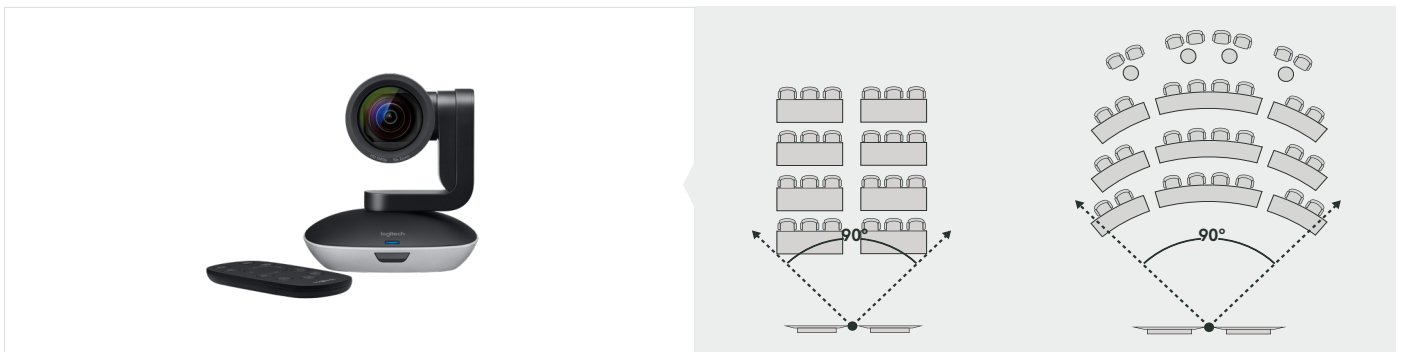

罗技 CC2900ep 摄像头

超过 20 个座位

高清视频摄像头，具有增强的平移、俯仰和变焦功能。

货号 960-001185

- 高清 1080p30，搭配 10 倍无损变焦⁶
- 90° 视野
- 电动平移、俯仰和变焦
- 兼容多数视频会议应用程序⁵