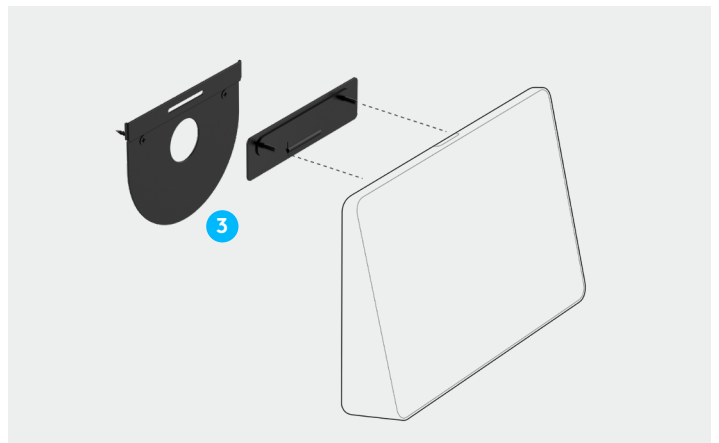

TP100 桌面安装配件

- 1 **低位，可旋转：**保持 TP100 的流畅外观设计，提供 14° 屏幕角度，还可旋转 180° 以方便使用。
- 2 **适合多数桌面：**可调节，支持最大厚度 50 毫米的桌面，以及直径为 51-89 毫米的索环。

- 3 **线缆管理：**支持沿索环桌下布线，以保证桌面整洁。

加高安装配件

- 1 **加高位置，可旋转：**将 TP100 提升至 30° 屏幕角度，以便在较大的房间中获得更好的视野，还可旋转 180° 以方便使用。
- 2 **适合多数桌面：**可调节，支持最大厚度 50 毫米的桌面，以及直径为 51-89 毫米的索环。

- 3 **线缆管理：**支持沿索环桌下布线，以保证桌面整洁。

墙面安装

- 1 **整齐安装于多种墙壁：**采用板材和夹板结构，轻薄时尚。
- 2 **HDMI 线夹：**将 HDMI 线缆挂于墙面，方便在部署支持有线内容共享的应用程序时使用。

- 3 **墙内布线：**支持 TP100 的后部和底部线缆出口，可以在墙内或墙下布线。

PC 安装配件

- 1 线缆固定：**两件式线缆固定夹减轻拉力，使 USB、HDMI、电源线和网络线缆牢固连接。
- 2 适合多数 SFF PC：**坚固的钢制安装配件，适合小尺寸 (SFF) 电脑，以及 75 毫米或 100 毫米 VESA 规格安装面板。

- 3 隐藏设计：**包括将 PC 安装于壁挂显示器背后或桌面下方的安装配件。

罗技强化 USB 线缆

- 1 墙内布线级：**芳纶加固，阻燃，符合 ECA 标准，具有高耐拉和耐用性，适合在墙壁内、天花板上或标准 3/4 英寸线管内布线。
- 2 稳固连接：**搭配 TP100 的内部线缆稳固连接及轻松插拔系统，即使在房间内移动 TP100，罗技强化 USB 也可时刻保持稳固连接。
- 3 兼容性：**支持 USB 3.1、3.0 和 2.0，有源光纤兼容 CC4000e 和 CC4900e 摄像头等自供电 USB Type C 设备，或任何自带电源的 USB Type C 集线器。
- 4 隐藏电脑：**提供 10 米和 25 米长度规格，方便将会议室电脑及其带来的噪音、发热和线缆移开，保持会议室布置整洁。

TP100 桌面安装配件

产品尺寸

TP100 搭配桌面安装配件
61 x 244 x 179 毫米

兼容性

罗技 TP100
桌面厚度: 20 - 50 毫米
索环直径: 51 - 89 毫米

包装内容

桌面安装组件
线夹
文档

质保