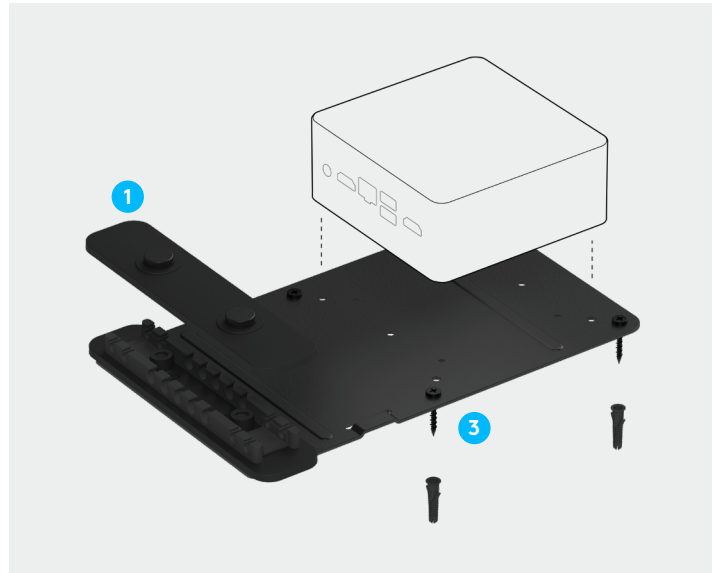

件均可通过索环布线，保证桌面整洁，并且可以旋转 180°，便于在桌子两侧进行操作。

在走廊和较小的房间，可以选择墙面支架进行站立操作，并节省桌面空间。TP100 还具有 100 毫米面板，可兼容众多第三方支架和配件。

无论将 TP100 安装于何处，墙内布线级的罗技强化 USB 线缆均能提供方便耐用的电缆布线方案。罗技

强化 USB 线缆提供 10 米和 25 米规格，线缆长度可达普通 USB 线缆 5 倍，让您可以在会议室各个位置轻松部署 TP100 和会议室电脑。罗技强化 USB 线缆经过芳纶强化，阻燃且通过 ECA 认证，可以放心在墙内、天花板内或标准 ¾ 英寸线管内隐藏布线。

TP100 桌面安装配件

- 1 **低位，可旋转：**保持 TP100 的流畅外观设计，提供 14° 屏幕角度，还可旋转 180° 以方便使用。
- 2 **适合多数桌面：**可调节，支持最大厚度 50 毫米的桌面，以及直径为 51-89 毫米的索环。

- 3 **线缆管理：**支持沿索环桌下布线，以保证桌面整洁。

加高安装配件

- 1 **加高位置，可旋转：**将 TP100 提升至 30° 屏幕角度，以便在较大的房间中获得更好的视野，还可旋转 180° 以方便使用。
- 2 **适合多数桌面：**可调节，支持最大厚度 50 毫米的桌面，以及直径为 51-89 毫米的索环。

- 3 **线缆管理：**支持沿索环桌下布线，以保证桌面整洁。

墙面安装

- 1 **整齐安装于多种墙壁：**采用板材和夹板结构，轻薄时尚。
- 2 **HDMI 线夹：**将 HDMI 线缆挂于墙面，方便在部署支持有线内容共享的应用程序时使用。

- 3 **墙内布线：**支持 TP100 的后部和底部线缆出口，可以在墙内或墙下布线。

PC 安装配件

- 1 线缆固定：**两件式线缆固定夹减轻拉力，使 USB、HDMI、电源线和网络线缆牢固连接。
- 2 适合多数 SFF PC：**坚固的钢制安装配件，适合小尺寸 (SFF) 电脑，以及 75 毫米或 100 毫米 VESA 规格安装面板。

- 3 隐藏设计：**包括将 PC 安装于壁挂显示器背后或桌面下方的安装配件。

罗技强化 USB 线缆

- 1 墙内布线级：**芳纶加固，阻燃，符合 ECA 标准，具有高耐拉和耐用性，适合在墙壁内、天花板上或标准 3/4 英寸线管内布线。
- 2 稳固连接：**搭配 TP100 的内部线缆稳固连接及轻松插拔系统，即使在房间内移动 TP100，罗技强化 USB 也可时刻保持稳固连接。
- 3 兼容性：**支持 USB 3.1、3.0 和 2.0，有源光纤兼容 CC4000e 和 CC4900e 摄像头等自供电 USB Type C 设备，或任何自带电源的 USB Type C 集线器。
- 4 隐藏电脑：**提供 10 米和 25 米长度规格，方便将会议室电脑及其带来的噪音、发热和线缆移开，保持会议室布置整洁。