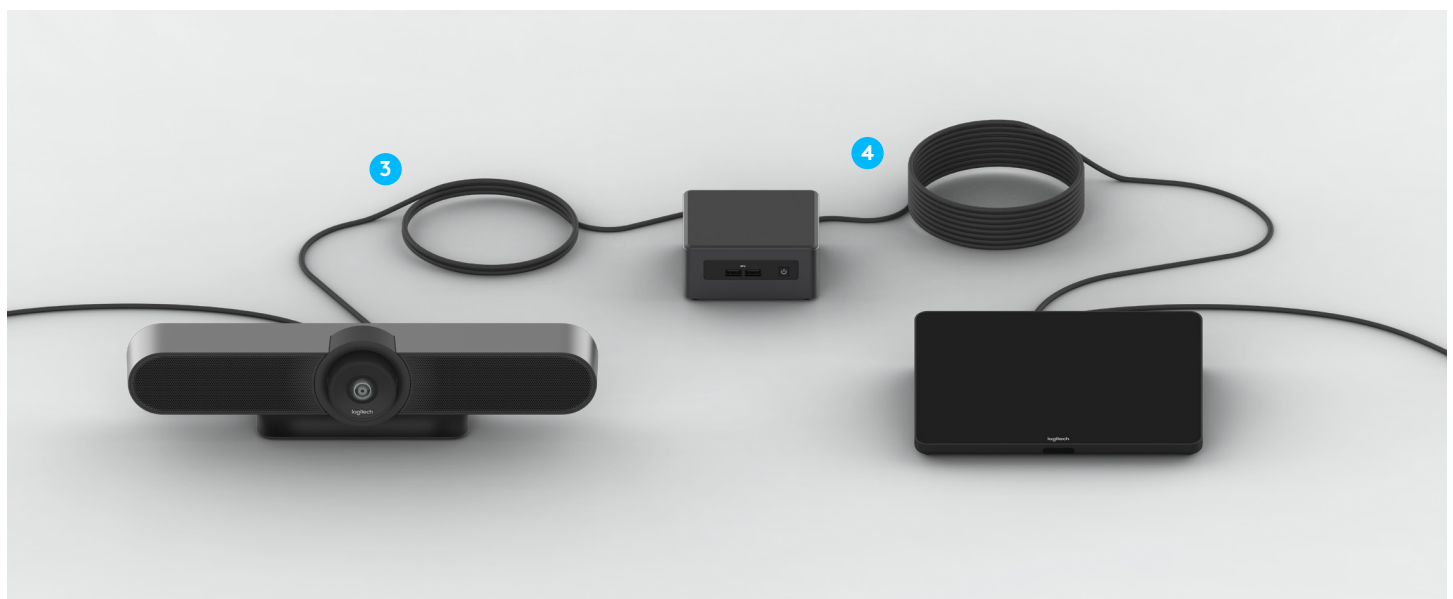

件均可通过索环布线，保证桌面整洁，并且可以旋转 180°，便于在桌子两侧进行操作。

在走廊和较小的房间，可以选择墙面支架进行站立操作，并节省桌面空间。TP100 还具有 100 毫米面板，可兼容众多第三方支架和配件。

无论将 TP100 安装于何处，墙内布线级的罗技强化 USB 线缆均能提供方便耐用的电缆布线方案。罗技

强化 USB 线缆提供 10 米和 25 米规格，线缆长度可达普通 USB 线缆 5 倍，让您可以在会议室各个位置轻松部署 TP100 和会议室电脑。罗技强化 USB 线缆经过芳纶强化，阻燃且通过 ECA 认证，可以放心在墙内、天花板内或标准 ¾ 英寸线管内隐藏布线。

TP100 桌面安装配件

- 1 **低位，可旋转：**保持 TP100 的流畅外观设计，提供 14° 屏幕角度，还可旋转 180° 以方便使用。
- 2 **适合多数桌面：**可调节，支持最大厚度 50 毫米的桌面，以及直径为 51-89 毫米的索环。

- 3 **线缆管理：**支持沿索环桌下布线，以保证桌面整洁。

加高安装配件

- 1 **加高位置，可旋转：**将 TP100 提升至 30° 屏幕角度，以便在较大的房间中获得更好的视野，还可旋转 180° 以方便使用。
- 2 **适合多数桌面：**可调节，支持最大厚度 50 毫米的桌面，以及直径为 51-89 毫米的索环。

- 3 **线缆管理：**支持沿索环桌下布线，以保证桌面整洁。

墙面安装

- 1 **整齐安装于多种墙壁：**采用板材和夹板结构，轻薄时尚。
- 2 **HDMI 线夹：**将 HDMI 线缆挂于墙面，方便在部署支持有线内容共享的应用程序时使用。

- 3 **墙内布线：**支持 TP100 的后部和底部线缆出口，可以在墙内或墙下布线。

PC 安装配件

- 1 线缆固定：**两件式线缆固定夹减轻拉力，使 USB、HDMI、电源线和网络线缆牢固连接。
- 2 适合多数 SFF PC：**坚固的钢制安装配件，适合小尺寸 (SFF) 电脑，以及 75 毫米或 100 毫米 VESA 规格安装面板。

- 3 隐藏设计：**包括将 PC 安装于壁挂显示器背后或桌面下方的安装配件。

罗技强化 USB 线缆

- 1 墙内布线级：**芳纶加固，阻燃，符合 ECA 标准，具有高耐拉和耐用性，适合在墙壁内、天花板上或标准 3/4 英寸线管内布线。
- 2 稳固连接：**搭配 TP100 的内部线缆稳固连接及轻松插拔系统，即使在房间内移动 TP100，罗技强化 USB 也可时刻保持稳固连接。
- 3 兼容性：**支持 USB 3.1、3.0 和 2.0，有源光纤兼容 CC4000e 和 CC4900e 摄像头等自供电 USB Type C 设备，或任何自带电源的 USB Type C 集线器。
- 4 隐藏电脑：**提供 10 米和 25 米长度规格，方便将会议室电脑及其带来的噪音、发热和线缆移开，保持会议室布置整洁。