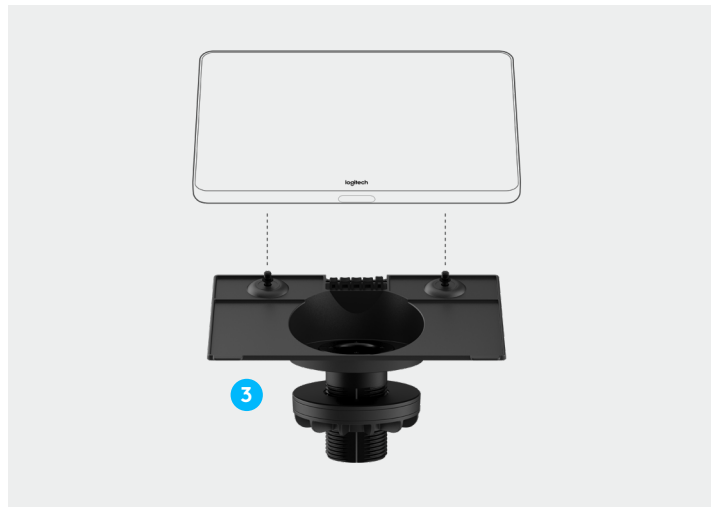

件均可通过索环布线，保证桌面整洁，并且可以旋转 180°，便于在桌子两侧进行操作。

在走廊和较小的房间，可以选择墙面支架进行站立操作，并节省桌面空间。TP100 还具有 100 毫米面板，可兼容众多第三方支架和配件。

无论将 TP100 安装于何处，墙内布线级的罗技强化 USB 线缆均能提供方便耐用的电缆布线方案。罗技

强化 USB 线缆提供 10 米和 25 米规格，线缆长度可达普通 USB 线缆 5 倍，让您可以在会议室各个位置轻松部署 TP100 和会议室电脑。罗技强化 USB 线缆经过芳纶强化，阻燃且通过 ECA 认证，可以放心在墙内、天花板内或标准 ¾ 英寸线管内隐藏布线。

TP100 桌面安装配件

- 1 **低位，可旋转：**保持 TP100 的流畅外观设计，提供 14° 屏幕角度，还可旋转 180° 以方便使用。
- 2 **适合多数桌面：**可调节，支持最大厚度 50 毫米的桌面，以及直径为 51-89 毫米的索环。

- 3 **线缆管理：**支持沿索环桌下布线，以保证桌面整洁。

加高安装配件

- 1 **加高位置，可旋转：**将 TP100 提升至 30° 屏幕角度，以便在较大的房间中获得更好的视野，还可旋转 180° 以方便使用。
- 2 **适合多数桌面：**可调节，支持最大厚度 50 毫米的桌面，以及直径为 51-89 毫米的索环。

- 3 **线缆管理：**支持沿索环桌下布线，以保证桌面整洁。

墙面安装

- 1 **整齐安装于多种墙壁：**采用板材和夹板结构，轻薄时尚。
- 2 **HDMI 线夹：**将 HDMI 线缆挂于墙面，方便在部署支持有线内容共享的应用程序时使用。

- 3 **墙内布线：**支持 TP100 的后部和底部线缆出口，可以在墙内或墙下布线。

PC 安装配件

- 1 线缆固定：**两件式线缆固定夹减轻拉力，使 USB、HDMI、电源线和网络线缆牢固连接。
- 2 适合多数 SFF PC：**坚固的钢制安装配件，适合小尺寸 (SFF) 电脑，以及 75 毫米或 100 毫米 VESA 规格安装面板。

- 3 隐藏设计：**包括将 PC 安装于壁挂显示器背后或桌面下方的安装配件。

罗技强化 USB 线缆

- 1 墙内布线级：**芳纶加固，阻燃，符合 ECA 标准，具有高耐拉和耐用性，适合在墙壁内、天花板上或标准 3/4 英寸线管内布线。
- 2 稳固连接：**搭配 TP100 的内部线缆稳固连接及轻松插拔系统，即使在房间内移动 TP100，罗技强化 USB 也可时刻保持稳固连接。
- 3 兼容性：**支持 USB 3.1、3.0 和 2.0，有源光纤兼容 CC4000e 和 CC4900e 摄像头等自供电 USB Type C 设备，或任何自带电源的 USB Type C 集线器。
- 4 隐藏电脑：**提供 10 米和 25 米长度规格，方便将会议室电脑及其带来的噪音、发热和线缆移开，保持会议室布置整洁。