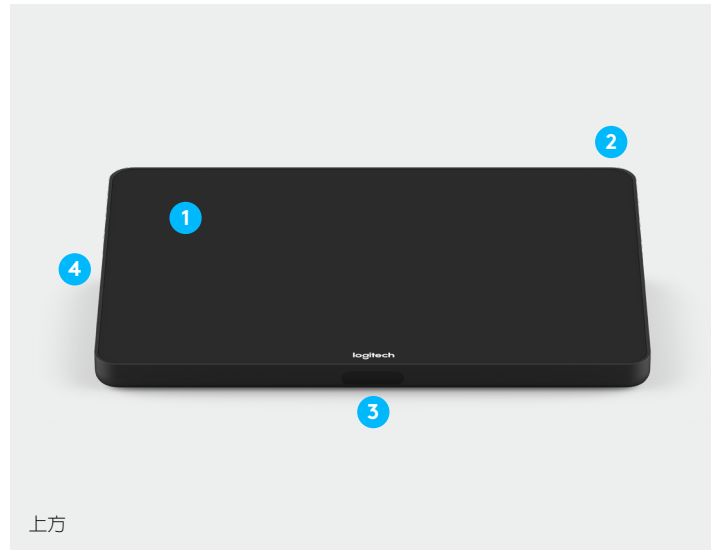

logitech®

點按獲得更好的會議

羅技 Tap

羅技 Tap 觸控螢幕控制器可透過 USB 連接到任何電腦，為團隊協作、會議室自動化、環境控制和數位看板等應用程式，開啓新的可能。與需要複雜整合和安裝的 AV 控制器不同，羅技 Tap 以額外螢幕的方式提供隨插即用的連接能力。之後開發商和系統整合廠商可以設計觸控式的使用者介面以簡化工作流程和自動化進行工作。

羅技 Tap 擁有清晰的 10.1 吋觸控螢幕、低平的外殼、以及多種安裝配件，提供時尚的外觀與便利的放置選擇，可支援各種會議室大小和配置。

羅技 Tap 是適用於 Google®、Microsoft®、和 Zoom 之視訊會議室解決方案的理想控制器。如須關於針對 Hangouts™ Meet、Microsoft

Teams Rooms 和 Skype® Room Systems、以及 Zoom Rooms 的預先配置羅技會議室解決方案的詳細資訊，請造訪 www.logitech.com/Tap。

特色與優點

羅技 Tap 是針對在工作場所提供可靠效能而設計，具有精心安排，可帶來更優異使用者體驗的多項功能。多種安裝支架和從後側或底側走線的佈線選擇，讓您可將 Tap 部署在幾乎任何室內位置。

- 1 10.1 吋觸控螢幕：**寬闊靈敏的觸控螢幕不會留下指紋和產生炫光，可提供高清晰度和簡便的操作。
- 2 安靜無聲的外殼：**時尚、無風扇的設計提供舒適、容易閱讀的 14° 角度，同時創造出供連接、纜線和整理固定機制使用的空間。
- 3 永遠待命：**內建的動態感應器可在閒置時節省電力，並在有人靠近時開啓電源。
- 4 耳機插孔：**將主機電腦的有線音訊功能擴展到桌上，是私密交談和聽障者的理想選擇。
- 5 雙纜線出口：**具有可拆卸式底側和後側出口的堅固的金屬外殼，讓纜線保持緊密牢固的連接。
- 6 內建連接線整理固定器：**為保持緊密牢固的連接，Tap 配備有隱藏在其外殼之中的完整壓力舒緩和整理固定系統。
- 7 USB 配件連接埠：**連接到 USB 話筒擴音機之類的配件，或是連接到第二台 Tap 以搭配支援複製螢幕的應用程式。
- 8 多重安裝支架選擇。**內建 100 公釐 VESA 規範，相容於數千種第三方支架和配件。甚至還可選用桌面安裝支架、舉升安裝支架和壁掛安裝支架，提供更多彈性。
- 9 供內容分享使用的 HDMI 輸入：**在使用 Google Hangouts Meet 硬體、Microsoft Teams Room 和 Zoom Rooms 時，立即提供有線內容分享。
- 10 反偷竊保護：**透過將安全索連接到 Tap 的兩個 Kensington 防盜鎖孔（一個在底側，一個在後側）中的一個鎖孔，讓 Tap 安全地留在原地。
- 11 牆內評等佈線：**隨附的 10 公尺 (32.8 英尺) 羅技加強 USB 連接線提供高拉脫強度，並兼具阻燃性和 Eca 認證，可在牆內、天花板上和穿過線管進行佈線。

桌面安裝支架

舉升安裝支架

壁掛安裝支架

100公釐 VESA

羅技加強 USB 連接線

創新的羅技加強 USB 連接線結合隨插即用、使用簡單的 USB 和特殊佈線方式的拉脫強度和牆內評等。隨附的 10 公尺 (32.8 英尺) 羅技加強 USB 連接線提供兩倍於通常最長之 USB 連接線的長度。因為羅技加強 USB 連接線是使用強化聚芳醯胺，具阻燃性，且通過 Eca 認證，所以您可以將佈線隱藏在牆壁中、天花板上，或是標準的 ¾ 英寸線管中。