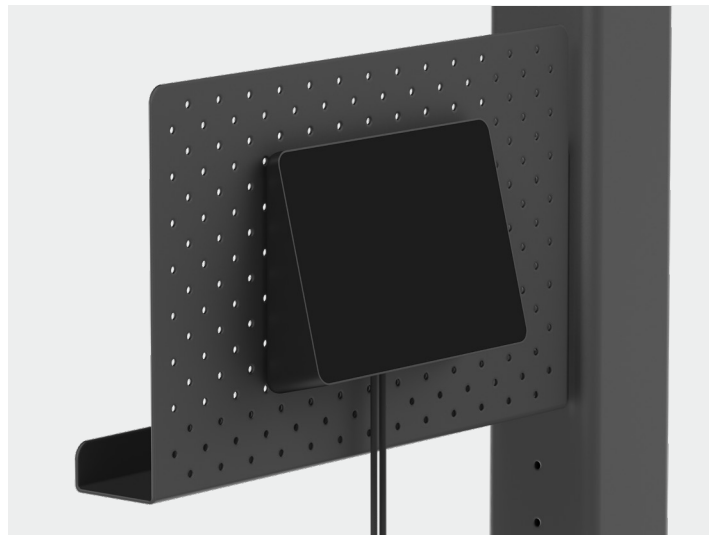

- 1 10.1 吋觸控螢幕：**寬闊靈敏的觸控螢幕不會留下指紋和產生炫光，可提供高清晰度和簡便的操作。
- 2 安靜無聲的外殼：**時尚、無風扇的設計提供舒適、容易閱讀的 14° 角度，同時創造出供連接、纜線和整理固定機制使用的空間。
- 3 永遠待命：**內建的動態感應器可在閒置時節省電力，並在有人靠近時開啓電源。
- 4 耳機插孔：**將主機電腦的有線音訊功能擴展到桌上，是私密交談和聽障者的理想選擇。
- 5 雙纜線出口：**具有可拆卸式底側和後側出口的堅固的金屬外殼，讓纜線保持緊密牢固的連接。
- 6 內建連接線整理固定器：**為保持緊密牢固的連接，Tap 配備有隱藏在其外殼之中的完整壓力舒緩和整理固定系統。
- 7 USB 配件連接埠：**連接到 USB 話筒擴音機之類的配件，或是連接到第二台 Tap 以搭配支援複製螢幕的應用程式。
- 8 多重安裝支架選擇。**內建 100 公釐 VESA 規範，相容於數千種第三方支架和配件。甚至還可選用桌面安裝支架、舉升安裝支架和壁掛安裝支架，提供更多彈性。
- 9 供內容分享使用的 HDMI 輸入：**在使用 Google Hangouts Meet 硬體、Microsoft Teams Room 和 Zoom Rooms 時，立即提供有線內容分享。
- 10 反偷竊保護：**透過將安全索連接到 Tap 的兩個 Kensington 防盜鎖孔（一個在底側，一個在後側）中的一個鎖孔，讓 Tap 安全地留在原地。
- 11 牆內評等佈線：**隨附的 10 公尺 (32.8 英尺) 羅技加強 USB 連接線提供高拉脫強度，並兼具阻燃性和 Eca 認證，可在牆內、天花板上和穿過線管進行佈線。

安裝支架選項

羅技 Tap 配備有支援廣泛室內佈置方式和大小的支架和牆內評等佈線，讓您可以在每個房間都部署相同的使用者體驗。利用 Tap 桌上安裝支架將其穩固安裝於定位，並擁有最佳化的佈線配置和 180° 旋轉功能。為在大型會議室提供更加觀看效果，Tap 舉升安裝支架將螢幕抬高到 30°。Tap 壁掛安裝支架可在小型會議室中空出寶貴的桌面空間。內建 100 公釐 VESA 規範，可支援數千種第三方支架和配件。

桌面安裝支架

舉升安裝支架

壁掛安裝支架

100公釐 VESA

羅技加強 USB 連接線

創新的羅技加強 USB 連接線結合隨插即用、使用簡單的 USB 和特殊佈線方式的拉脫強度和牆內評等。隨附的 10 公尺 (32.8 英尺) 羅技加強 USB 連接線提供兩倍於通常最長之 USB 連接線的長度。因為羅技加強 USB 連接線是使用強化聚芳醯胺，具阻燃性，且通過 Eca 認證，所以您可以將佈線隱藏在牆壁中、天花板上，或是標準的 ¾ 英寸線管中。

羅技加強 USB 連接線為大型房間和更長的走線距離提供有 25 公尺 (82 英尺) 長度的連接線。

- 1 牆內評等：**具阻燃性且符合 Eca 標準，可供牆內與線管佈線使用。
- 2 緊密連接：**可搭配 Tap 連接線整理固定系統使用，保持緊密連接。
- 3 高耐用性：**強化聚芳醯胺提供高拉脫強度和耐用性。

產品尺寸

總高 x 寬 x 深：
58 x 244 x 179 公釐
2.3 x 9.6 x 7.0 英吋
1.25 公斤 (2.75 磅)