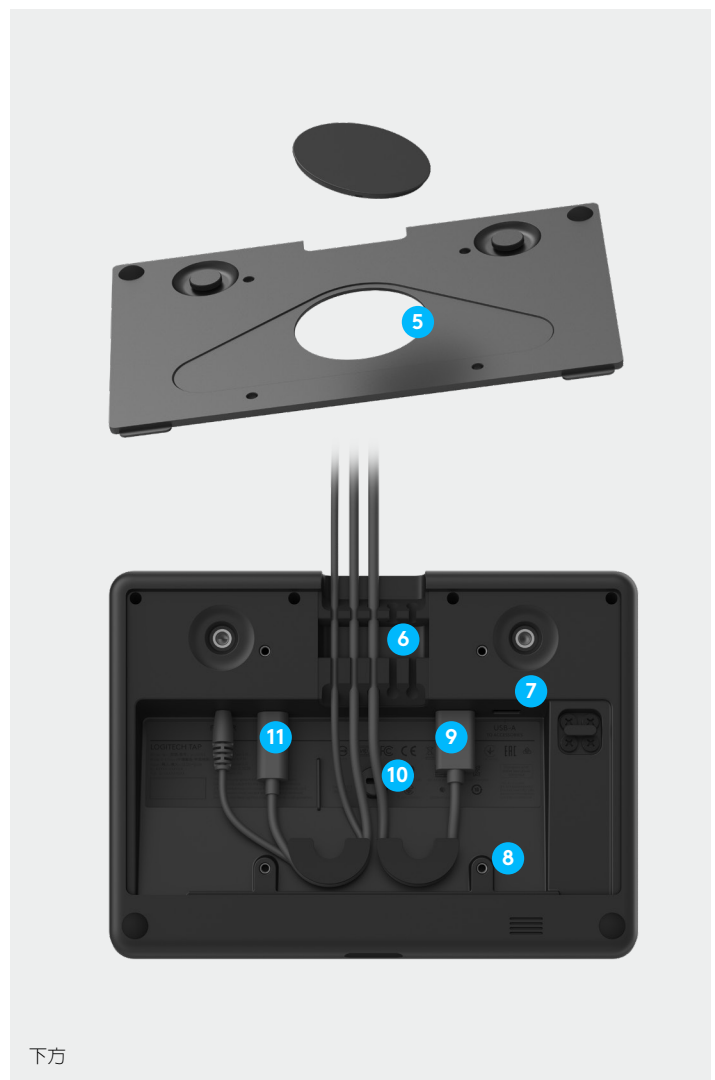

logitech®

點按獲得更好的會議

羅技 Tap

羅技 Tap 觸控螢幕控制器可透過 USB 連接到任何電腦，為團隊協作、會議室自動化、環境控制和數位看板等應用程式，開啓新的可能。與需要複雜整合和安裝的 AV 控制器不同，羅技 Tap 以額外螢幕的方式提供隨插即用的連接能力。之後開發商和系統整合廠商可以設計觸控式的使用者介面以簡化工作流程和自動化進行工作。

羅技 Tap 擁有清晰的 10.1 吋觸控螢幕、低平的外殼、以及多種安裝配件，提供時尚的外觀與便利的放置選擇，可支援各種會議室大小和配置。

- 1 10.1 吋觸控螢幕：**寬闊靈敏的觸控螢幕不會留下指紋和產生炫光，可提供高清晰度和簡便的操作。
- 2 安靜無聲的外殼：**時尚、無風扇的設計提供舒適、容易閱讀的 14° 角度，同時創造出供連接、纜線和整理固定機制使用的空間。
- 3 永遠待命：**內建的動態感應器可在閒置時節省電力，並在有人靠近時開啓電源。
- 4 耳機插孔：**將主機電腦的有線音訊功能擴展到桌上，是私密交談和聽障者的理想選擇。
- 5 雙纜線出口：**具有可拆卸式底側和後側出口的堅固的金屬外殼，讓纜線保持緊密牢固的連接。
- 6 內建連接線整理固定器：**為保持緊密牢固的連接，Tap 配備有隱藏在其外殼之中的完整壓力舒緩和整理固定系統。
- 7 USB 配件連接埠：**連接到 USB 話筒擴音機之類的配件，或是連接到第二台 Tap 以搭配支援複製螢幕的應用程式。
- 8 多重安裝支架選擇。**內建 100 公釐 VESA 規範，相容於數千種第三方支架和配件。甚至還可選用桌面安裝支架、舉升安裝支架和壁掛安裝支架，提供更多彈性。
- 9 供內容分享使用的 HDMI 輸入：**在使用 Google Hangouts Meet 硬體、Microsoft Teams Room 和 Zoom Rooms 時，立即提供有線內容分享。
- 10 反偷竊保護：**透過將安全索連接到 Tap 的兩個 Kensington 防盜鎖孔（一個在底側，一個在後側）中的一個鎖孔，讓 Tap 安全地留在原地。
- 11 牆內評等佈線：**隨附的 10 公尺 (32.8 英尺) 羅技加強 USB 連接線提供高拉脫強度，並兼具阻燃性和 Eca 認證，可在牆內、天花板上和穿過線管進行佈線。

安裝支架選項

羅技 Tap 配備有支援廣泛室內佈置方式和大小的支架和牆內評等佈線，讓您可以在每個房間都部署相同的使用者體驗。利用 Tap 桌上安裝支架將其穩固安裝於定位，並擁有最佳化的佈線配置和 180° 旋轉功能。為在大型會議室提供更加觀看效果，Tap 舉升安裝支架將螢幕抬高到 30°。Tap 壁掛安裝支架可在小型會議室中空出寶貴的桌面空間。內建 100 公釐 VESA 規範，可支援數千種第三方支架和配件。

桌面安裝支架

舉升安裝支架

壁掛安裝支架

100公釐 VESA

羅技加強 USB 連接線

創新的羅技加強 USB 連接線結合隨插即用、使用簡單的 USB 和特殊佈線方式的拉脫強度和牆內評等。隨附的 10 公尺 (32.8 英尺) 羅技加強 USB 連接線提供兩倍於通常最長之 USB 連接線的長度。因為羅技加強 USB 連接線是使用強化聚芳醯胺，具阻燃性，且通過 Eca 認證，所以您可以將佈線隱藏在牆壁中、天花板上，或是標準的 ¾ 英寸線管中。