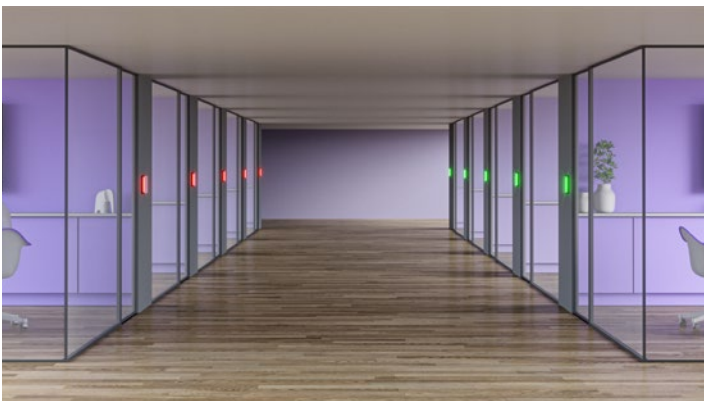

精准掌握日程，轻松安排会议

在远处便可了解供应情况

通过指示可用性的绿色或红色 LED 灯，在远处便可快速发现可供使用的会议室。