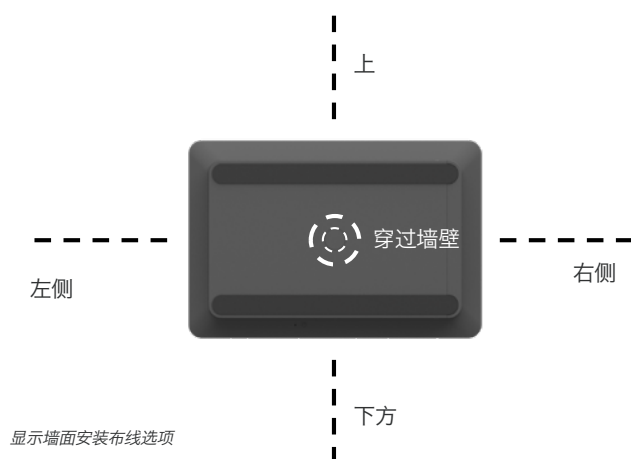

隐藏布线实现整洁安装

多种布线选项均可隐藏线缆，实现整洁专业的安装。