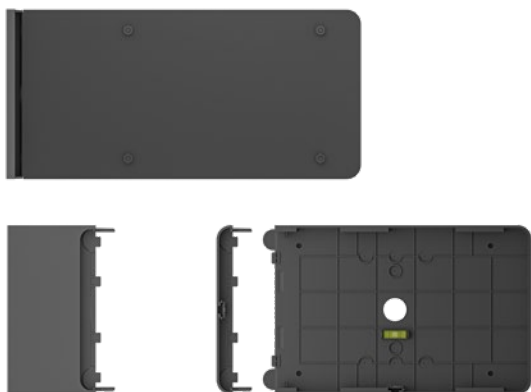

简洁便捷的安装

使用随附安装配件实现轻松安装

使用随附的玻璃、墙面和竖框安装配件将 TS100 日程显示屏安装在各种会议室外，实现快速部署。