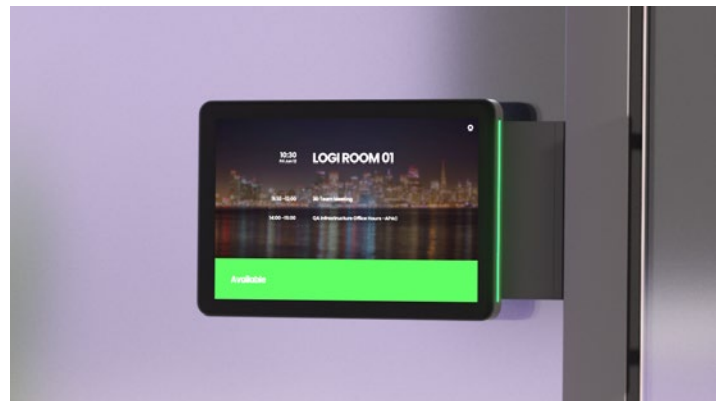

# 罗技 TS100 日程显示屏

借助 TS100 日程显示屏，即可更轻松地寻找并领用合适的会议空间。这款量身打造的日程面板与 Microsoft Teams、Zoom Rooms、Robin 和 Meetio 解决方案相集成，远可提供会议室供应情况，近可提供会议详细信息。

## 专为会议室打造的日程面板

通过帮助员工轻松找到合适的会议室，使每个会议空间都得到充分利用。借助此面板，用户可查看会议室详细信息以确认准确的会议地点。还可以为临时或定期的会议预留会议室。

TS100 日程显示屏拥有大尺寸屏幕和时尚低调的外形，旨在便于查看和使用。TS100 日程显示屏随附玻璃、竖框和墙面安装配件，可以方便地安装在各种会议室外。其内置的线缆管理可将线缆有效隐藏，实现简洁专业的外观。TS100 日程显示屏具有经久耐用的组件，提供稳定可靠的性能。

## 选择平台

TS100 日程显示屏可以轻松配置为 Microsoft Teams 面板、Zoom Rooms 日程显示面板，以及其他主流会议室日程解决方案的显示屏。将 TS100 日程显示屏安置在各种会议空间之外，为整个部署提供始终如一的经验。

### 在远处便可了解供应情况

通过指示可用性的绿色或红色 LED 灯，在远处便可快速发现可供使用的会议室。