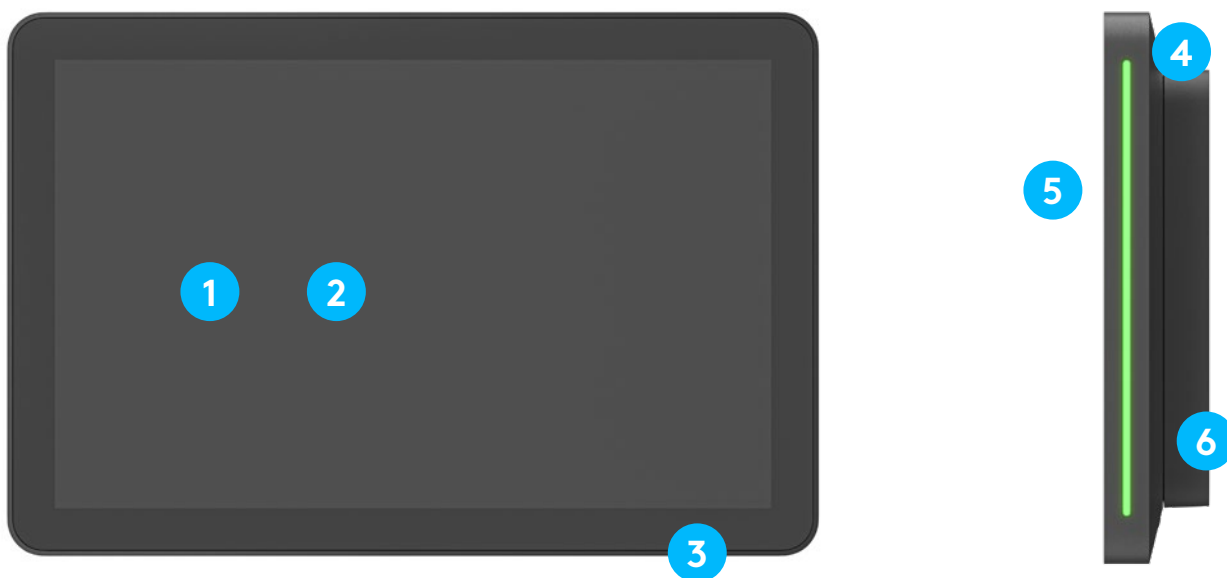

量身打造的日程面板

1 10.1 英寸触控屏：在反应灵敏的大尺寸触控屏上轻松阅读详细信息和预约会议室。

2 防指纹：疏油涂层可抗指纹，确保画面清晰可辨。

3 经久耐用：组件经久耐用，屏幕经过密封以保护零件并承受定期清洁。

4 可用性指示灯：通过绿色或红色状态灯，在远处便可了解会议室可用性，而且不会对四周环境造成干扰。

5 平面角度便于查看：TS100 日程显示屏以平贴式安装在墙壁上，便于从各种高度查看。

6 低调的安装：TS100 日程显示屏与墙壁贴合安装，时尚低调，与环境融为一体。