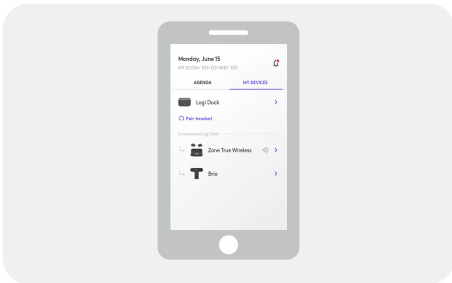

随时随地皆可快速调节视频协作工具，掌控您的视频会议