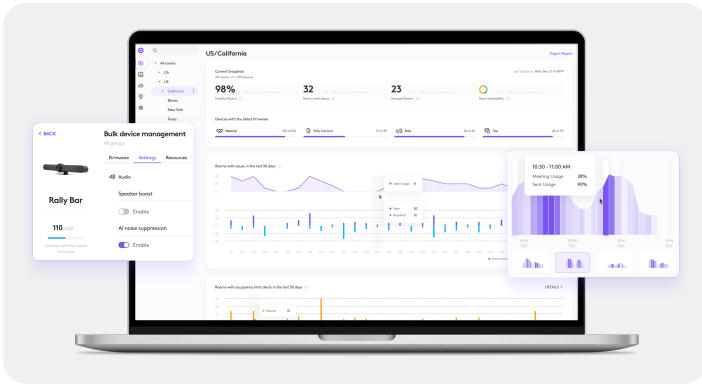

IT优势

- 通过腾讯会议认证、稳定可靠
- 即插即用、简便安装

商业优势

- 促进紧密协作
- 提升协作效率
- 支持混合办公

Zone Wired Earbuds耳机即将通过腾讯会议认证

支持混合办公空间的视频会议设备管理软件

通过罗技的设备管理软件管理会议室及个人视频会议的硬件设备，持续稳定的为用户提供卓越的视频会议体验。

罗技Sync

是一款远程监控和设备管理工具。您可以在Web浏览器中查看组织内每个已连接设备的功能状态、开展固件更新、功能启用和故障排除等任务。速度和现场更新单个设备一样快！

远程监控： Sync的监控功能使IT部门对每个视频会议空间都了如指掌。确保用户每次开会的时候，一切都运转正常。

远程诊断： Sync仪表盘能精确定位诊断位置，比如断开连接的 USB 线缆或缺失的组件，省去了IT人员亲赴现场才能评估并处理的麻烦。