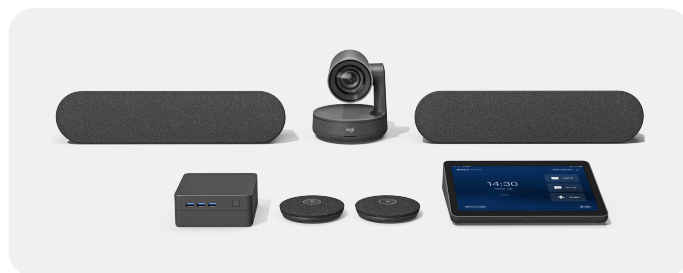

CC3500e是专为可容纳14-20人的会议室而打造的视频会议解决方案，提供高质量的视频画质和纯净通透的音频。借助回声消除、降噪技术和直观控制等先进功能，让所有人都能轻松地参与到会话中。CC3500e支持USB即插即用，只需将CC3500e连接至会议室电脑或笔记本电脑，即可以开始使用。

用户优势

- 一键入会、简单便捷
- 清晰交流、轻松自然
- 丰富协作、智能高效

IT优势

- 与腾讯会议Rooms相集成
- 模块化部署、多种安装方式
- 出色线缆管理、干净整洁
- 通过罗技Sync进行远程管理

商业优势

- 提升协作效率
- 创造灵活办公模式
- 降低运营成本

大型会议室（可容纳20+）

罗技CC5000e Plus将CC5000e的所有优势带入到更大的空间中。标配两只麦克风和两只扬声器的套装，罗技CC5000e最高可以适配7只麦克风，最多可以支持多达46人的团队通信，且模块化的解决方案对IT团队十分友好。IT团队可根据会议室大小灵活选配合适的产品。

CC5000e Plus、TP100无线触控屏、RoomMate

- ✔ 基于CollabOS系统的Android解决方案
- ✔ 通过RoomMate视频会议主机直接运行腾讯会议Rooms
- ✔ 通过TP100无线触控屏可一键入会、操作简单
- ✔ CC5000e Plus系统标配2个麦克风、2个扬声器
 - 最高4K超清画质、15倍高清变焦、90°对角线视野、平移+ -90°
 - 最高可配置7个麦克风、模块化音频系统带来自然、清晰且容易辨别的声音效果
 - 支持RightSight™、RightLight™、RightSound™技术