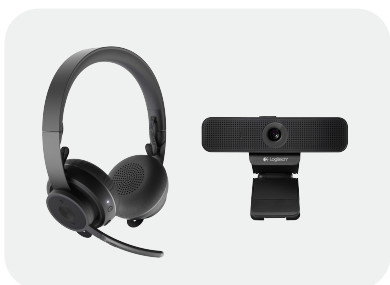

Zone True Wireless蓝牙耳机*

- 6个降噪麦克风
- 大尺寸12毫米驱动单元、主动降噪功能
- 轻松智能手机和电脑之间切换

家庭办公室

居家办公对于视频协作的需求提升，时刻与其他员工保持沟通。卓越的视频会议工具将帮助远程办公的员工轻松开展高效的视频协作。

键鼠推荐：K380和MX Anywhere 3

专业级个人视频协作套件

由C925e和Zone Wireless耳机麦克风组成

C925e商用网络摄像头

- 1080p/30 fps 高清画质
- 78° 视野、1.2倍变焦
- 搭载RightLight™ 2技术
- 支持H.264和可伸缩视频编码

Zone Wireless耳机麦克风

- 主动降噪功能（ANC）
- 支持多设备蓝牙连接与切换
- 支持机身控制快捷调节音量、播放/暂停音乐和开始/结束通话

BCC950

适用于私人办公室、家庭办公室和大部分半私密空间的桌面视频会议解决方案。BCC950拥有1080p高清画质、78°对角线视野。内置1个全向麦克风，拾音范围为直径2.4米。