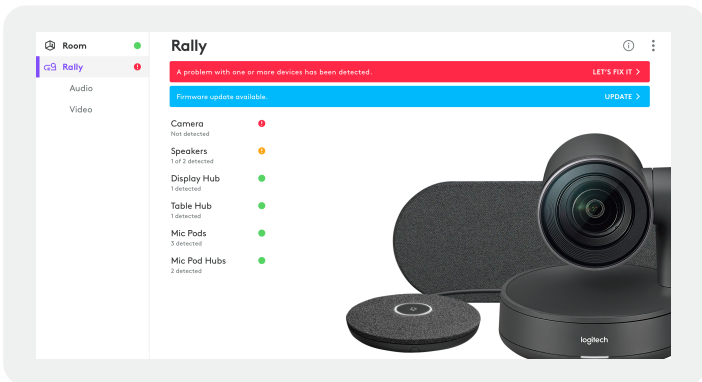

移动个人视频协作套件

由C1000e和Zone Wired Earbuds组成

C1000e商用网络摄像头

- 支持多种分辨率，包括4K（超高清）
- 提供三种视野预设（65°，78°或90°）
- 搭载RightLight™ 3自动调光及HDR技术

Zone Wired Earbuds*

- 左侧耳机内置降噪麦克风
- 录音室级入耳音质
- 硅胶耳套实现被动隔噪、减少声音外泄

用户优势

- 一键入会、简单便捷
- 清晰交流、轻松自然
- 丰富协作、智能高效

IT优势

- 通过腾讯会议认证、稳定可靠
- 即插即用、简便安装

商业优势

- 促进紧密协作
- 提升协作效率
- 支持混合办公

Zone Wired Earbuds耳机即将通过腾讯会议认证

支持混合办公空间的视频会议设备管理软件

通过罗技的设备管理软件管理会议室及个人视频会议的硬件设备，持续稳定的为用户提供卓越的视频会议体验。

罗技Sync

是一款远程监控和设备管理工具。您可以在Web浏览器中查看组织内每个已连接设备的功能状态、开展固件更新、功能启用和故障排除等任务。速度和现场更新单个设备一样快！

远程监控： Sync的监控功能使IT部门对每个视频会议空间都了如指掌。确保用户每次开会的时候，一切都运转正常。

远程诊断： Sync仪表盘能精确定位诊断位置，比如断开连接的 USB 线缆或缺失的组件，省去了IT人员亲赴现场才能评估并处理的麻烦。