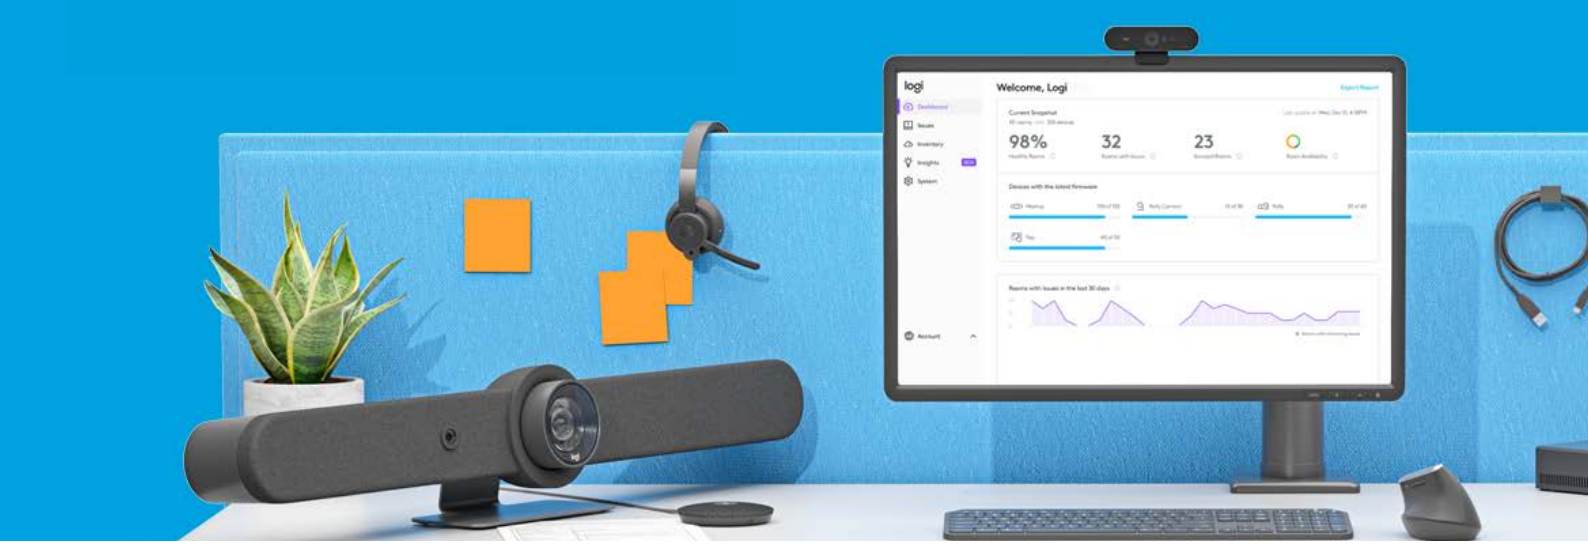

是一款远程监控和设备管理工具。您可以在Web浏览器中查看组织内每个已连接设备的功能状态、开展固件更新、功能启用和故障排除等任务。速度和现场更新单个设备一样快！

远程监控： Sync的监控功能使IT部门对每个视频会议空间都了如指掌。确保用户每次开会的时候，一切都运转正常。

远程诊断： Sync仪表盘能精确定位诊断位置，比如断开连接的 USB 线缆或缺失的组件，省去了IT人员亲赴现场才能评估并处理的麻烦。

固件更新

Sync支持按需更新和计划更新，使IT可以轻松将最新固件远程部署到已连接的会议室。通过云端推送更新本身就比在单个地点手动进行更新更为高效，而且通过计划更新，您可以安排在夜间进行部署，以最大程度减少中断，确保房间随时做好会议准备。

Sync洞见分析

罗技摄像头具备人员检测功能，可向Sync报告检测到的与会人员数量。Sync可基于此进行会议室使用情况分析。这些分析数据有助于IT经理更好地了解特定房间的使用情况。房间一直被占用还是常常闲置？座位数量是否有被充分利用？参考这些使用情况数据，IT可以缓解潜在的会议室和配置问题，并为组织中其他的业务合作伙伴提供有价值的信息。

本白皮书中涉及到的罗技设备（CC4500e, CC5500e, RoomMate, SC100, C1000e）均可以通过罗技Sync进行统一管理。访问Sync Portal，创建一个账户并开始使用：<https://sync.logitech.com/login>

罗技Tune

不管是在家、在办公室还是在路上，您可以随时随地掌控您的视频会议体验。通过使用Logi Tune，用户可以对已连接到远程位置或办公桌面的个人电脑的网络摄像头、耳机麦克风和Logi Dock等设备进行更新。