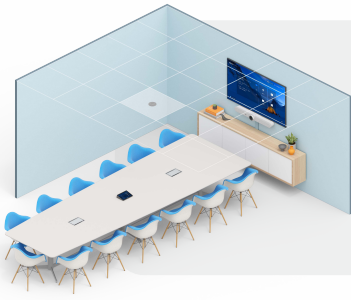

- 与腾讯会议Rooms相集成
- 灵活部署、多种安装方式
- 出色线缆管理、干净整洁
- 通过罗技Sync进行远程管理

商业优势

- 提升协作效率
- 创造灵活办公模式
- 降低运营成本

中大型会议室（最多可容纳20人）

对于这类中大型会议室，罗技CC5500e或是模块化的罗技CC5000e则更为适合。这两款会议摄像头皆拥有出色的画质表现，及宽广的视野，结合罗技可自动调节和提升视频体验的主动式技术RightSense™技术，进一步完善了中大型会议室的视频会议体验。