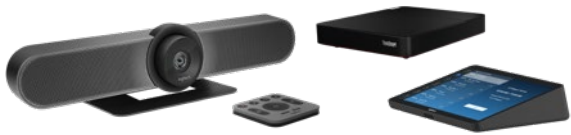

现在，开始使用和运行高效的视频会议、邀请访客和共享内容比以往任何时候都要简单。
轻轻一点，即刻开始。

LENOVO CORE, 巨大影响力

ThinkSmart Core 与全尺寸台式机一样强大且响应迅速。可放置于会议空间各处并发挥其强大性能。书架上、显示器后侧、桌子下方，无论您想将这台 PC 隐藏在会议空间的哪个角落，它都可以轻松融入。

此外，每台 ThinkSmart Core 均内置有强大的安全功能，可以保护您的关键数据并提供组织可以信赖的可靠性。

基本套装

ZOOM 基本套装罗技部件号: TAPZOMBASELNV

包括:

- 罗技 TP100 触摸控制器
- 商用级布线
- Lenovo ThinkSmart Core
- 已针对 Zoom Rooms 进行预配置

罗技会议室解决方案

与 LENOVO THINKSMART CORE 搭配使用:

微型房间解决方案

多种高清分辨率, 最高可达 4K 超高清。宽广的 120° 视野让房间里的每个人都能被看到。包含射频遥控器和 Google Play 和 iTunes 中的免费遥控应用程序。

包括:
- 基本套装
- CC4000e

中型房间解决方案

电影品质的视频和出众的声音清晰度, 以及运用 RightSense™ 开创式技术的智能摄像头控件。

包括:
- 基本套装
- CC5000e

大型房间解决方案

CC5000e Plus 增加了第二只扬声器和第二只麦克风, 可扩展房间配置选择。

包括:
- 基本套装
- CC5000e Plus

配件

CC4000E 扩展麦克风

麦克风可搭配 CC4000e, 提供直径达 9 米的拾音范围

CC4000E 电视安装配件和 XL 电视安装配件

适用于所有 VESA 模块, 将 CC4000e 安装于显示器上方或下方

CC5000E 麦克风

每只麦克风提供直径达 4 米的拾音范围, 并且可进行扩展, 连接多达 7 只麦克风

麦克风集线器

在各类会议室中都可以灵活放置麦克风并保持外观整洁