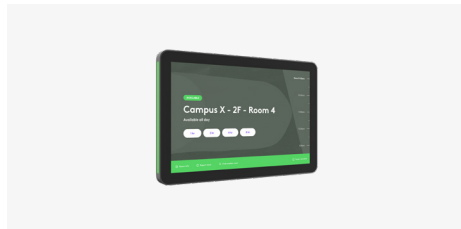

TS100 日程显示屏

这款专为会议空间打造的日程面板可指示会议室的可用性，并显示会议详细信息。用户可为临时会议领用空间，或为会议提前预订空间。借助线缆管理和随附的安装配件，实现专业安装和快速部署。