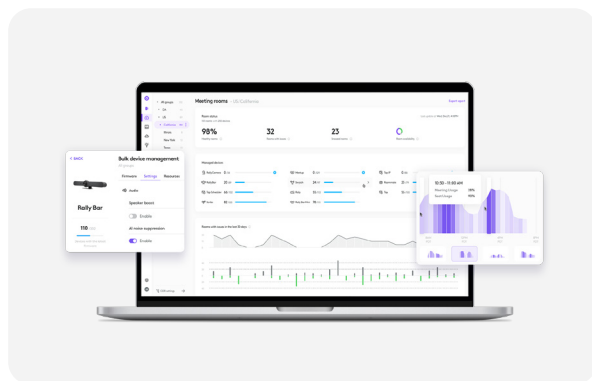

软件

借助罗技软件解决方案，充分释放员工队伍和办公空间的潜力。我们的软件借助先进的设备控制、创新的设备智能和实时洞见等功能，简化了设备管理，使员工能够随时随地保持高效办公。罗技软件可帮助您充分利用视频协作设备，为 IT 部门节省时间，并为员工提供更轻松的会议体验。

CollabOS

在精选罗技视频协作设备上运行的 Unifying™ 优联操作系统，支持设备功能和合作伙伴平台集成。

Sync

支持视频会议设备管理的远程办公空间管理软件。此外，Sync 还提供设备和会议室洞见以及办公桌预订管理功能。

Tune

一款终端用户软件，可显示个人设备状态，并支持员工自行选择外围设备。此外，Tune 还可作为终端用户的办公桌预订界面。

简化工作空间管理

大幅减少为会议室、居家办公室和共享办公桌设置和管理设备所需的时间和精力。

- 简化配置
- 受控更新验证和级联
- 设备监控
- 共享办公桌