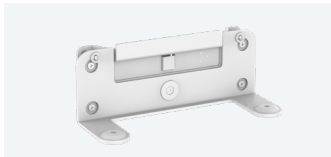

视频会议系统墙面支架

兼容 VESA 的 CC5500e 和 CC4500e 安装套件。