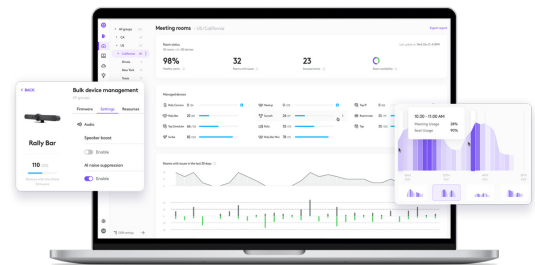

易于管理

使用罗技 Sync 设备管理软件轻松管理罗技视频协作设备。通过单个基于云的平台，即可监控会议室的运行状况，部署更新和修改设置。凭借 Sync 洞见，您可以了解会议空间随时间推移的使用情况。