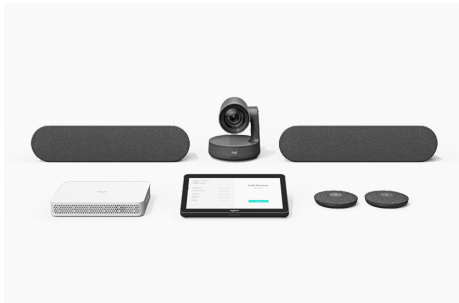

数据表

罗技 ROOMMATE

RoomMate 是一款专为视频协作而打造的工具，可将各类空间转变为基于软硬件一体式设备的视频会议室。RoomMate 运行 CollabOS — 罗技视频会议一体机中的统一操作系统，可为各种会议室提供简单一致的部署体验。

COLLABOS 软硬件一体式设备，专为受支持的会议摄像头和会议室解决方案外围设备而打造

通过将 RoomMate 与 CC4000e 或 CC5000e 系统相连接，IT 部门可在各种会议空间中部署 Microsoft Teams Rooms (Android 版)、Zoom Rooms 和腾讯会议 Rooms 软硬件一体式设备或其他视频会议解决方案。对于配备自定义音频系统的会议室，RoomMate 与精选合作伙伴的产品兼容，例如 Biamp、QSC 和 Shure。

RoomMate 专为大规模部署和管理而设计。RoomMate 外观低调，提供使用一个或两个显示器开展高清视频会议所需的全部功能，并可安全牢固地安装在隐蔽处。通过罗技 Sync 设备管理软件、Teams Admin Center 或 Zoom Device Management 轻松监控和管理 RoomMate 及其他设备。

展示罗技 RoomMate 和 CC5000e Plus 系统

专为视频协作量身打造

RoomMate 运行 CollabOS，让您可轻松部署 Microsoft Teams Rooms (Android 版)、Zoom Rooms和腾讯会议Rooms 软硬件一体式设备和其他主流视频会议服务。

模块化的多功能性

将各种空间转变为基于软硬件一体式设备的视频会议室。将模块化 CC5000e 系统或 CC4000e 连接至 RoomMate，并向会议室添加罗技 TP100 触摸屏控制器、罗技 SC100 AI 白板摄像头*和其他协作设备。

功能及连接

RoomMate 外观时尚低调，但功能强大，不论您的会议室中配备了一个还是两块显示屏，均可为您带来高清视频会议体验。

灵活便捷、牢固整洁

将 RoomMate 安全牢固地安装在隐蔽处。可选的电脑安装配件可以稳固地安装至显示器背后、机柜内部和桌面下方，并保持线缆固定。

*罗技 SC100 AI 白板摄像头的兼容性可能会有所不同，有关最新信息，请参阅 www.logitech.com/support/scribe-compatibility。